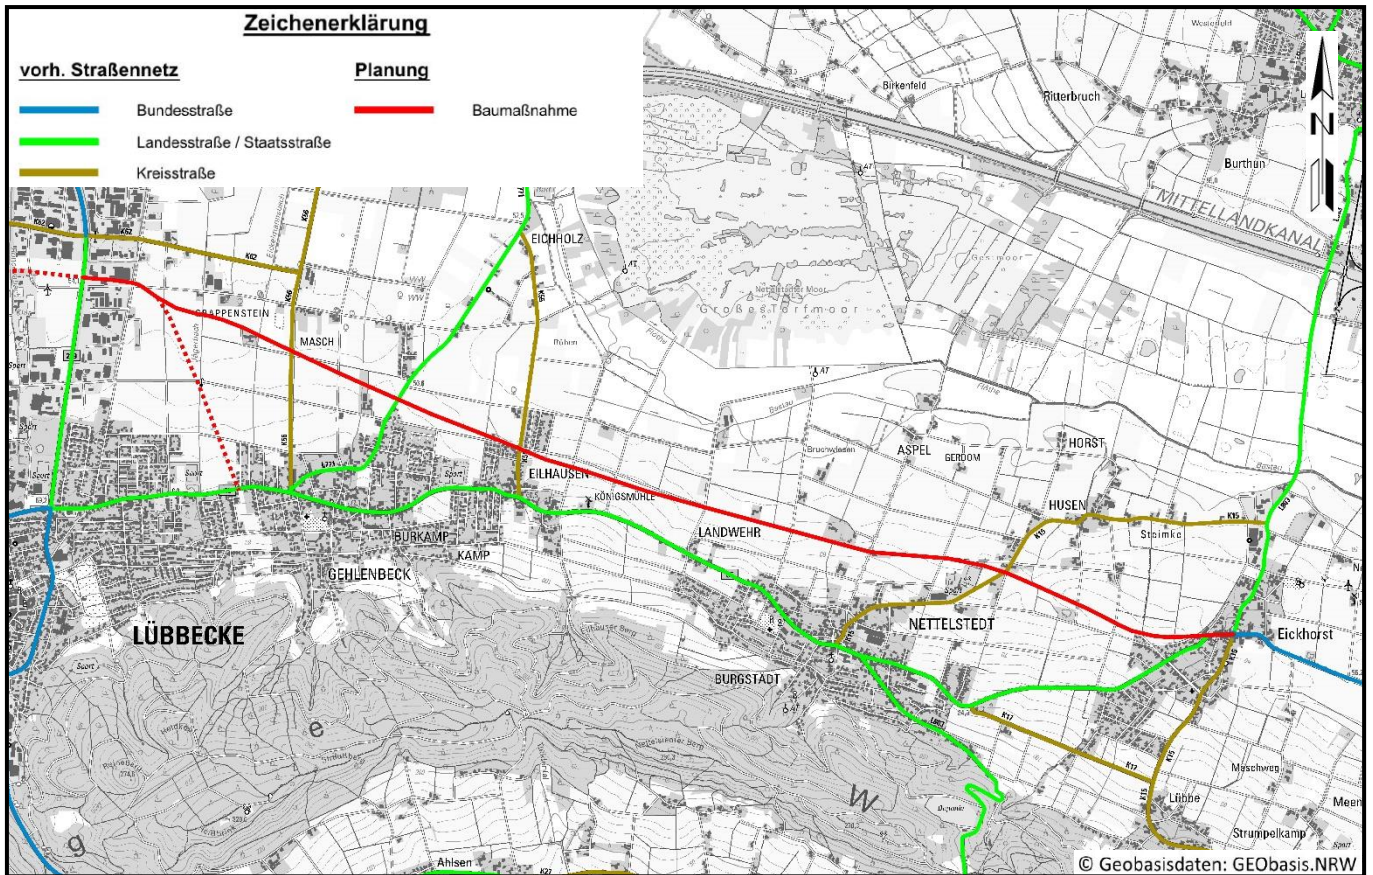

**B65**

**Lübbecke – Hille / Eickhorst**

DTV 2021 (Kfz/24h): 11.419

NKV: 3,80

Länge (km): 8.500

Einstufung BVWP: vordringlicher Bedarf (VB)

Planungsphase: Vorplanung

Planungsstand: ruhend, da nicht im Arbeitsprogramm enthalten